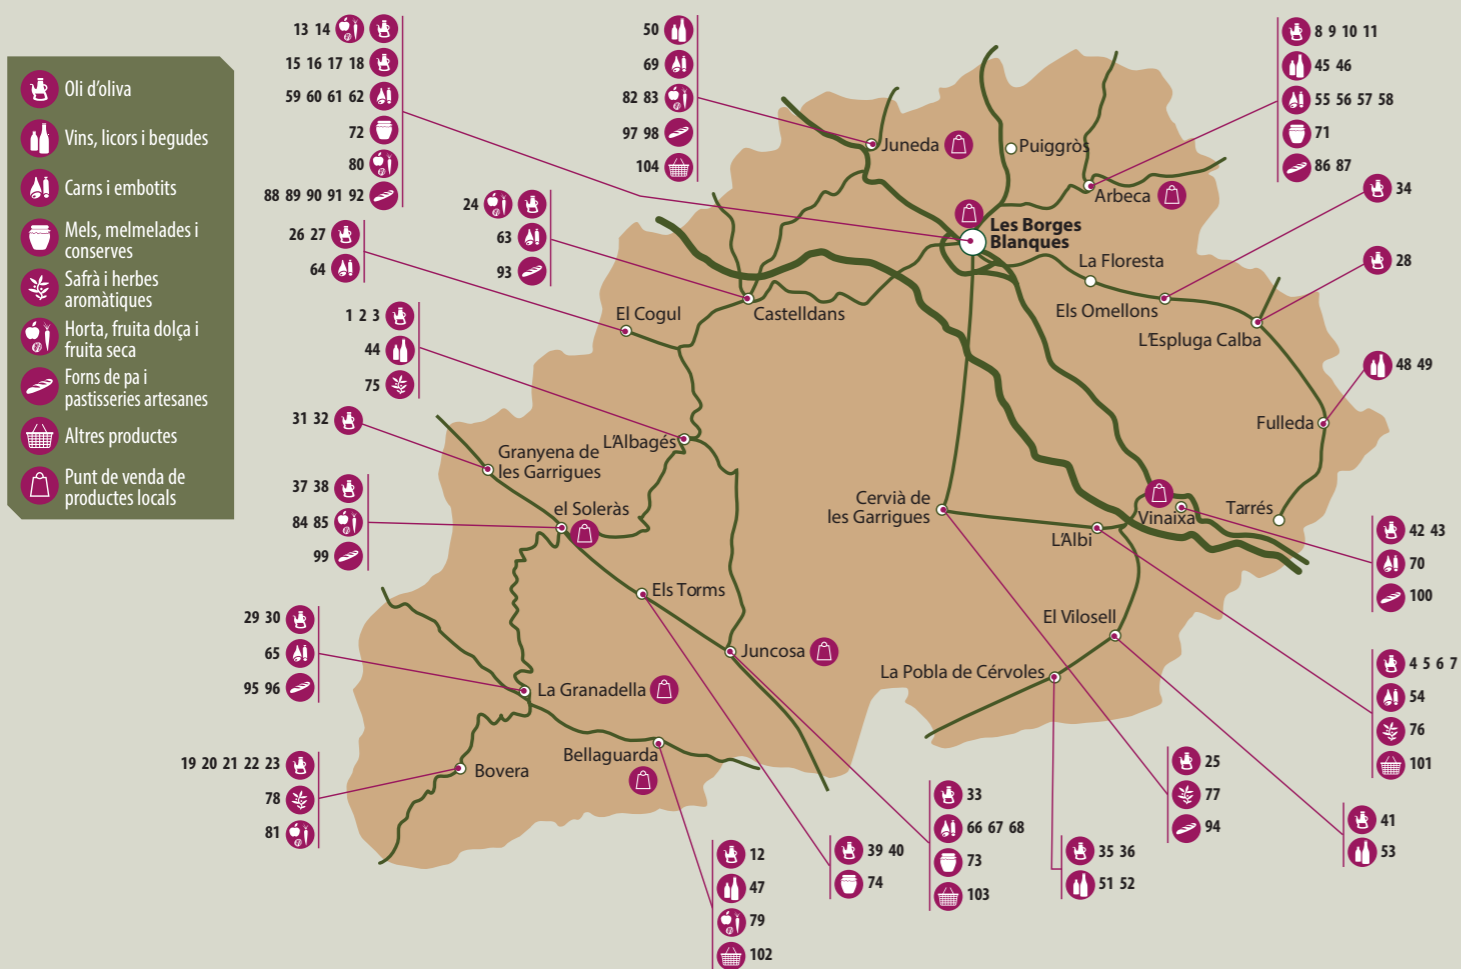

© formes.design